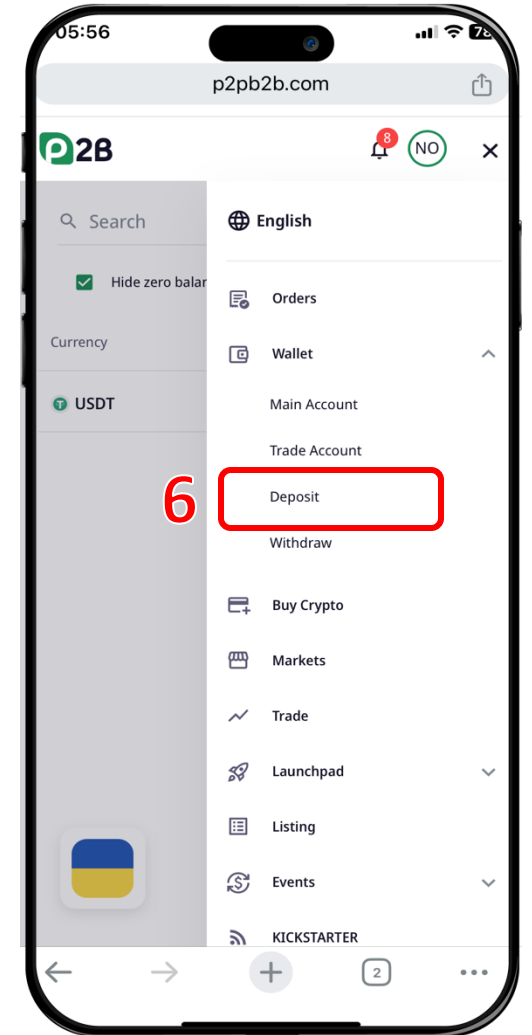

# วิธีซื้อโทเคน PBX ผ่าน P2PB2B – ฝาก USDT

เปิด เบร็วเซอร์

พิมพ์ Polarbear100x.co และกดปุ่ม Go และคลิก Buy PBX on P2PB2B

เข้าสู่ระบบ และกดเมนูด้านขวามือ

ไปหน้า Deposit

# วิธีซื้อโทเคน PBX ผ่าน P2PB2B – ฝาก USDT และโอนไป Trade Account

Network : BEP20 (BSC)

กลับไปยังหน้า Main Account

คุณจะพบยอด USDT ที่ฝากเข้ามา  
จากนั้นคลิกปุ่ม Transfer

กรอกจำนวน USDT ที่ต้องการโอนไป  
Trade Account

# วิธีซื้อโทเคน PBX ผ่าน P2PB2B – ข้อ PBX

ไปหน้า Trade Account

ค้นหา PBX และคลิกปุ่มตามข้อ 14

คลิก Buy

เลือก BUY และคลิก Unlock