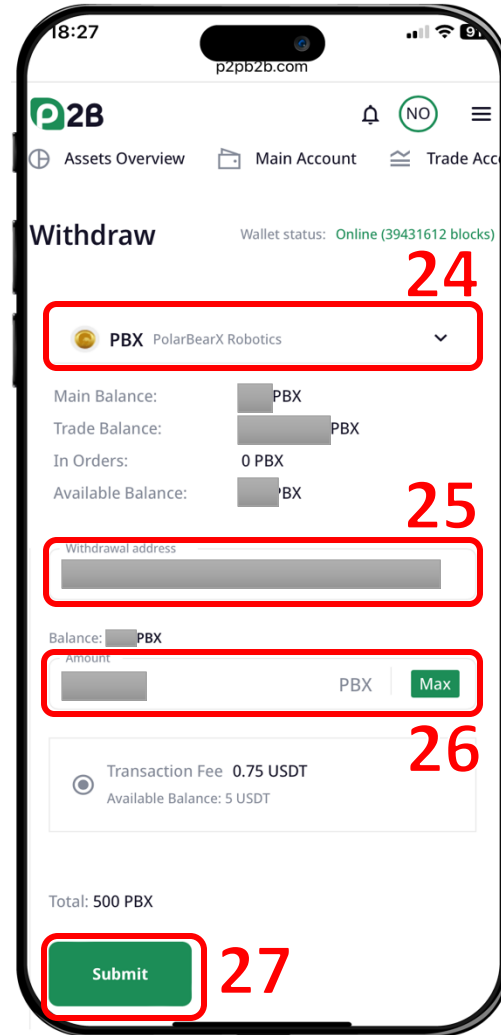

# วิธีซื้อโทเคน PBX ผ่าน P2PB2B – ฝาก USDT และโอนไป Trade Account

Network : BEP20 (BSC)

กลับไปยังหน้า Main Account

คุณจะพบยอด USDT ที่ฝากเข้ามา  
จากนั้นคลิกปุ่ม Transfer

กรอกจำนวน USDT ที่ต้องการโอนไป  
Trade Account

# วิธีซื้อโทเคน PBX ผ่าน P2PB2B – ข้อ PBX

ไปหน้า Trade Account

ค้นหา PBX และคลิกปุ่มตามข้อ 14

คลิก Buy

เลือก BUY และคลิก Unlock

# วิธีซื้อโทเคน PBX ผ่าน P2PB2B – ซื้อ PBX และโอนไป Main Account

กรอกจำนวนที่ต้องการซื้อ แล้วคลิก Buy PBX

คลิก Confirm

คุณจะถูกขอยอด PBX ที่ซื้อเข้ามา  
จากนั้นคลิกปุ่ม Transfer

กรอกจำนวน PBX ที่ต้องการโอนไป  
Main Account

# วิธีซื้อโทเคน PBX ผ่าน P2PB2B – โอน PBX ไปยังกระเป๋า Metamask

ไปยังหน้า Withdraw

เลือก PBX, วางที่อยู่เลขกระเป๋า Metamask, กรอกจำนวน, คลิก Submit

ไปยังอีเมล แล้วคลิกลิงค์ยืนยันการถอน