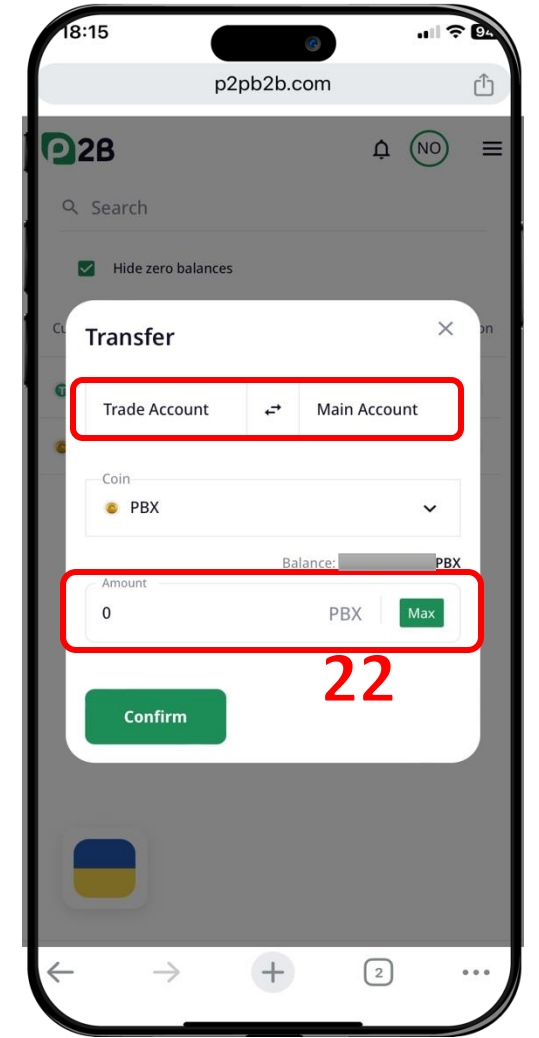

# วิธีซื้อโทเคน PBX ผ่าน P2PB2B – ฝาก USDT และโอนไป Trade Account

Network : BEP20 (BSC)

กลับไปยังหน้า Main Account

คุณจะพบยอด USDT ที่ฝากเข้ามา  
จากนั้นคลิกปุ่ม Transfer

กรอกจำนวน USDT ที่ต้องการโอนไป  
Trade Account

# วิธีซื้อโทเคน PBX ผ่าน P2PB2B – ข้อ PBX

ไปหน้า Trade Account

ค้นหา PBX และคลิกปุ่มตามข้อ 14

คลิก Buy

เลือก BUY และคลิก Unlock

# วิธีซื้อโทเคน PBX ผ่าน P2PB2B – ซื้อ PBX และโอนไป Main Account

กรอกจำนวนที่ต้องการซื้อ แล้วคลิก Buy PBX

คลิก Confirm

คุณจะถูกขอยอด PBX ที่ซื้อเข้ามา  
จากนั้นคลิกปุ่ม Transfer

กรอกจำนวน PBX ที่ต้องการโอนไป  
Main Account

# วิธีซื้อโทเคน PBX ผ่าน P2PB2B – โอน PBX ไปยังกระเป๋า Metamask

ไปยังหน้า Withdraw

เลือก PBX, วางที่อยู่เลขกระเป๋า Metamask, กรอกจำนวน, คลิก Submit

ไปยังอีเมล แล้วคลิกลิงค์ยืนยันการถอน