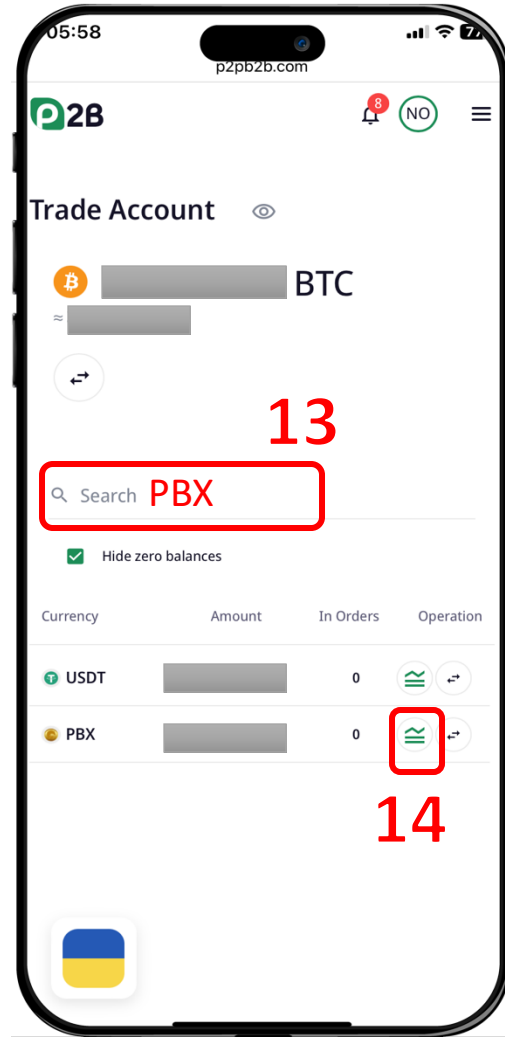

# วิธีซื้อโทเคน PBX ผ่าน P2PB2B – ฝาก USDT

เปิด เบร็วเซอร์

พิมพ์ Polarbear100x.co และกดปุ่ม Go และคลิก Buy PBX on P2PB2B

เข้าสู่ระบบ และกดเมนูด้านขวามือ

ไปหน้า Deposit

# วิธีซื้อโทเคน PBX ผ่าน P2PB2B – ฝาก USDT และโอนไป Trade Account

Network : BEP20 (BSC)

กลับไปยังหน้า Main Account

คุณจะพบยอด USDT ที่ฝากเข้ามา  
จากนั้นคลิกปุ่ม Transfer

กรอกจำนวน USDT ที่ต้องการโอนไป  
Trade Account

# วิธีซื้อโทเคน PBX ผ่าน P2PB2B – ข้อ PBX

ไปหน้า Trade Account

ค้นหา PBX และคลิกปุ่มตามข้อ 14

คลิก Buy

เลือก BUY และคลิก Unlock