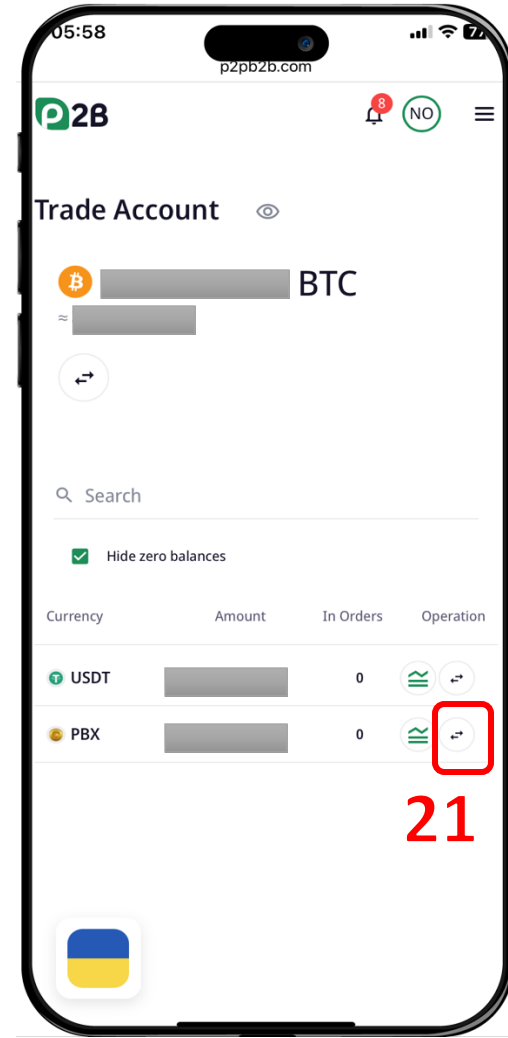

# วิธีซื้อโทเคน PBX ผ่าน P2PB2B – ฝาก USDT

เปิด เบร็วเซอร์

พิมพ์ Polarbear100x.co และกดปุ่ม Go และคลิก Buy PBX on P2PB2B

เข้าสู่ระบบ และกดเมนูด้านขวามือ

ไปหน้า Deposit

# วิธีซื้อโทเคน PBX ผ่าน P2PB2B – ฝาก USDT และโอนไป Trade Account

Network : BEP20 (BSC)

กลับไปยังหน้า Main Account

คุณจะพบยอด USDT ที่ฝากเข้ามา  
จากนั้นคลิกปุ่ม Transfer

กรอกจำนวน USDT ที่ต้องการโอนไป  
Trade Account

# วิธีซื้อโทเคน PBX ผ่าน P2PB2B – ข้อ PBX

ไปหน้า Trade Account

ค้นหา PBX และคลิกปุ่มตามข้อ 14

คลิก Buy

เลือก BUY และคลิก Unlock

# วิธีซื้อโทเคน PBX ผ่าน P2PB2B – ซื้อ PBX และโอนไป Main Account

กรอกจำนวนที่ต้องการซื้อ แล้วคลิก Buy PBX

คลิก Confirm

คุณจะถูกขอยอด PBX ที่ซื้อเข้ามา  
จากนั้นคลิกปุ่ม Transfer

กรอกจำนวน PBX ที่ต้องการโอนไป  
Main Account