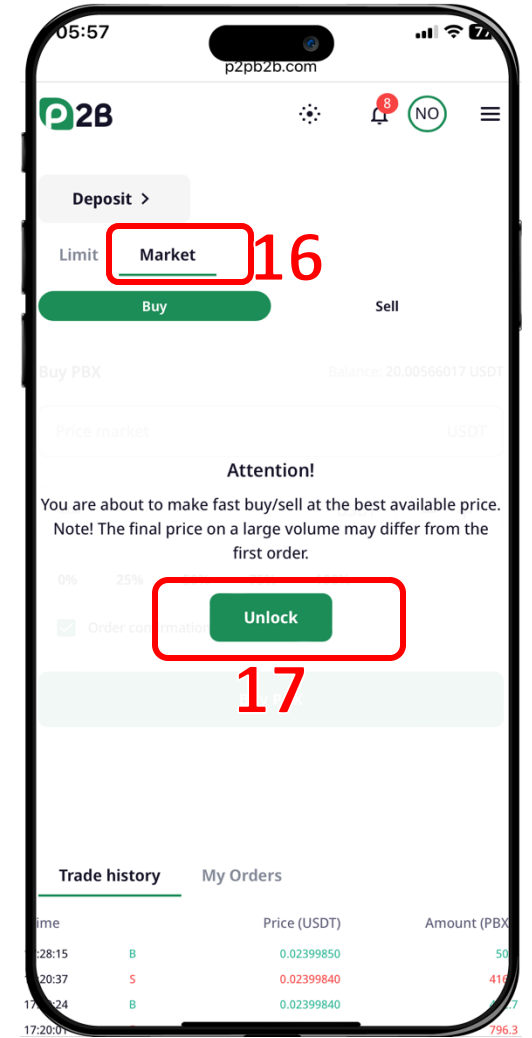

# วิธีซื้อโทเคน PBX ผ่าน P2PB2B – ฝาก USDT

เปิด เบร็วเซอร์

พิมพ์ Polarbear100x.co และกดปุ่ม Go และคลิก Buy PBX on P2PB2B

เข้าสู่ระบบ และกดเมนูด้านขวามือ

ไปหน้า Deposit

# วิธีซื้อโทเคน PBX ผ่าน P2PB2B – ฝาก USDT และโอนไป Trade Account

Network : BEP20 (BSC)

กลับไปยังหน้า Main Account

คุณจะพบยอด USDT ที่ฝากเข้ามา  
จากนั้นคลิกปุ่ม Transfer

กรอกจำนวน USDT ที่ต้องการโอนไป  
Trade Account

# วิธีซื้อโทเคน PBX ผ่าน P2PB2B – ข้อ PBX

ไปหน้า Trade Account

ค้นหา PBX และคลิกปุ่มตามข้อ 14

คลิก Buy

เลือก BUY และคลิก Unlock