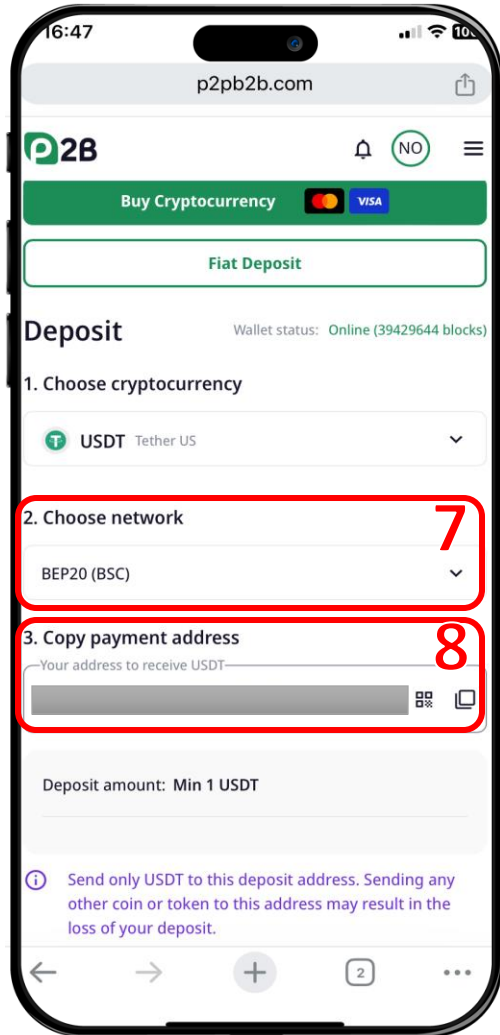

# วิธีซื้อโทเคน PBX ผ่าน P2PB2B – ฝาก USDT

เปิด เบร็วเซอร์

พิมพ์ Polarbear100x.co และกดปุ่ม Go และคลิก Buy PBX on P2PB2B

เข้าสู่ระบบ และกดเมนูด้านขวามือ

ไปหน้า Deposit

# วิธีซื้อโทเคน PBX ผ่าน P2PB2B – ฝาก USDT และโอนไป Trade Account

Network : BEP20 (BSC)

กลับไปยังหน้า Main Account

คุณจะพบยอด USDT ที่ฝากเข้ามา  
จากนั้นคลิกปุ่ม Transfer

กรอกจำนวน USDT ที่ต้องการโอนไป  
Trade Account

# วิธีซื้อโทเคน PBX ผ่าน P2PB2B – ข้อ PBX

ไปหน้า Trade Account

ค้นหา PBX และคลิกปุ่มตามข้อ 14

คลิก Buy

เลือก BUY และคลิก Unlock