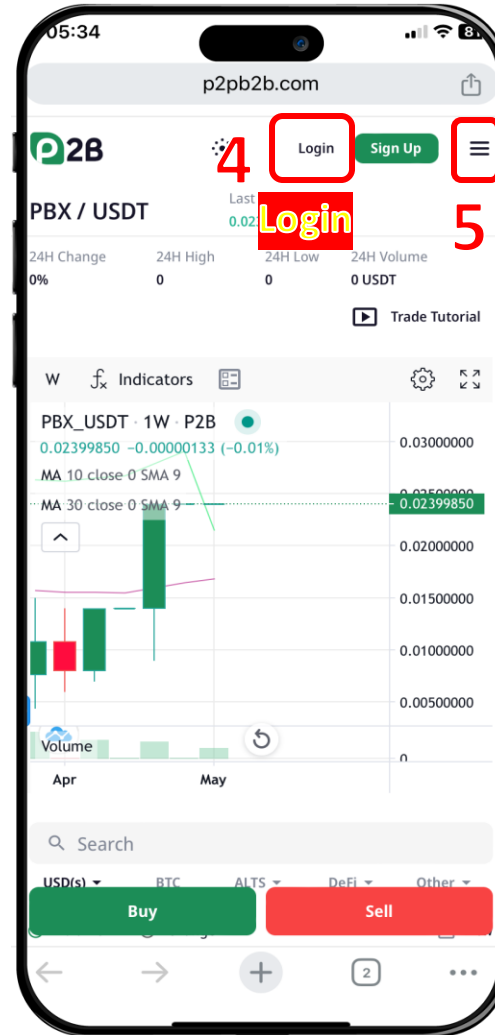

# วิธีซื้อโทเคน PBX ผ่าน P2PB2B – ฝาก USDT

เปิด เบร็วเซอร์

พิมพ์ Polarbear100x.co และกดปุ่ม Go และคลิก Buy PBX on P2PB2B

เข้าสู่ระบบ และกดเมนูด้านขวามือ

ไปหน้า Deposit

# วิธีซื้อโทเคน PBX ผ่าน P2PB2B – ฝาก USDT และโอนไป Trade Account

Network : BEP20 (BSC)

กลับไปยังหน้า Main Account

คุณจะพบยอด USDT ที่ฝากเข้ามา  
จากนั้นคลิกปุ่ม Transfer

กรอกจำนวน USDT ที่ต้องการโอนไป  
Trade Account

# วิธีซื้อโทเคน PBX ผ่าน P2PB2B – ข้อ PBX

ไปหน้า Trade Account

ค้นหา PBX และคลิกปุ่มตามข้อ 14

คลิก Buy

เลือก BUY และคลิก Unlock