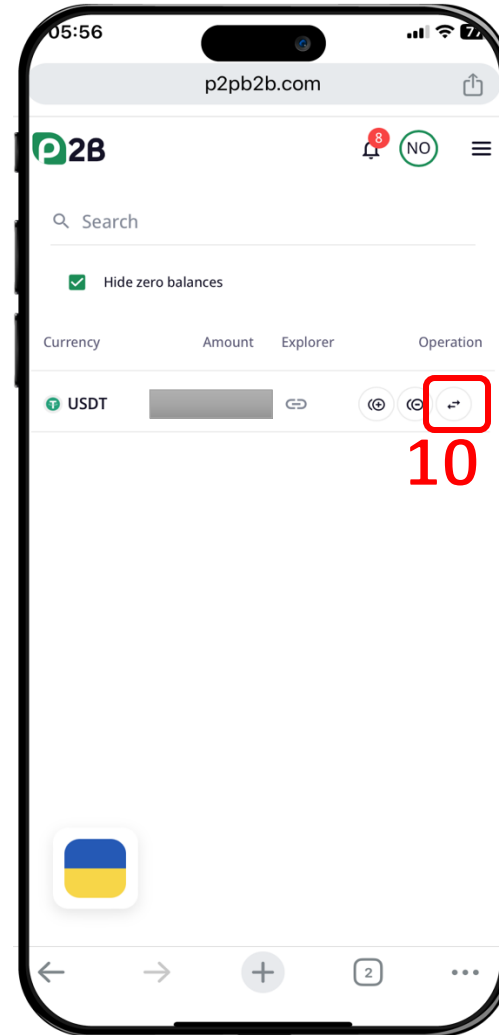

# วิธีซื้อโทเคน PBX ผ่าน P2PB2B – ฝาก USDT

เปิด เบร็วเซอร์

พิมพ์ Polarbear100x.co และกดปุ่ม Go และคลิก Buy PBX on P2PB2B

เข้าสู่ระบบ และกดเมนูด้านขวามือ

ไปหน้า Deposit

# วิธีซื้อโทเคน PBX ผ่าน P2PB2B – ฝาก USDT และโอนไป Trade Account

Network : BEP20 (BSC)

กลับไปยังหน้า Main Account

คุณจะพบยอด USDT ที่ฝากเข้ามา  
จากนั้นคลิกปุ่ม Transfer

กรอกจำนวน USDT ที่ต้องการโอนไป  
Trade Account