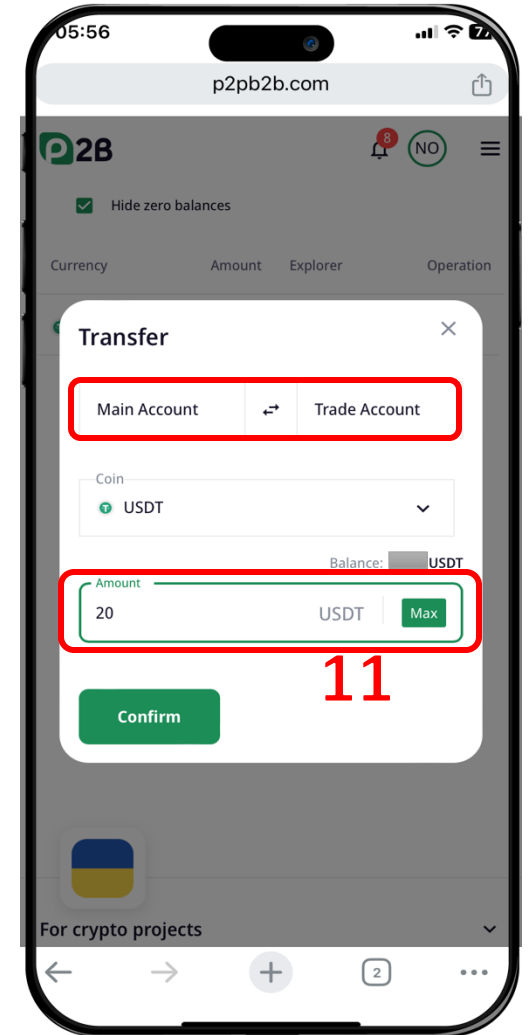

# วิธีซื้อโทเคน PBX ผ่าน P2PB2B – ฝาก USDT

เปิด เบร็วเซอร์

พิมพ์ Polarbear100x.co และกดปุ่ม Go และคลิก Buy PBX on P2PB2B

เข้าสู่ระบบ และกดเมนูด้านขวามือ

ไปหน้า Deposit

# วิธีซื้อโทเคน PBX ผ่าน P2PB2B – ฝาก USDT และโอนไป Trade Account

Network : BEP20 (BSC)

กลับไปยังหน้า Main Account

คุณจะพบยอด USDT ที่ฝากเข้ามา  
จากนั้นคลิกปุ่ม Transfer

กรอกจำนวน USDT ที่ต้องการโอนไป  
Trade Account

# วิธีซื้อโทเคน PBX ผ่าน P2PB2B – ข้อ PBX

ไปหน้า Trade Account

ค้นหา PBX และคลิกปุ่มตามข้อ 14

คลิก Buy

เลือก BUY และคลิก Unlock