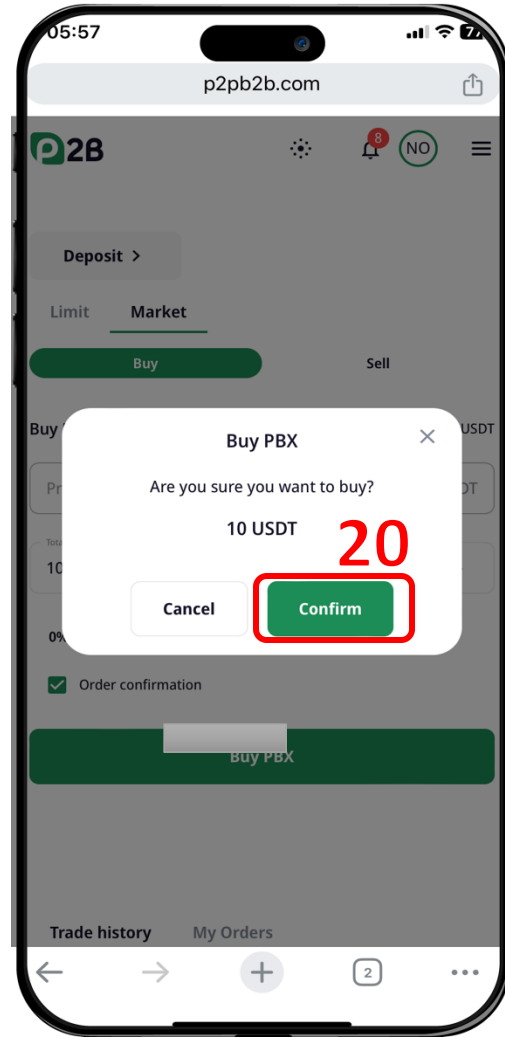

# วิธีซื้อโทเคน PBX ผ่าน P2PB2B – ฝาก USDT

เปิด เบร็วเซอร์

พิมพ์ Polarbear100x.co และกดปุ่ม Go และคลิก Buy PBX on P2PB2B

เข้าสู่ระบบ และกดเมนูด้านขวามือ

ไปหน้า Deposit

# วิธีซื้อโทเคน PBX ผ่าน P2PB2B – ฝาก USDT และโอนไป Trade Account

Network : BEP20 (BSC)

กลับไปยังหน้า Main Account

คุณจะพบยอด USDT ที่ฝากเข้ามา  
จากนั้นคลิกปุ่ม Transfer

กรอกจำนวน USDT ที่ต้องการโอนไป  
Trade Account

# วิธีซื้อโทเคน PBX ผ่าน P2PB2B – ข้อ PBX

ไปหน้า Trade Account

ค้นหา PBX และคลิกปุ่มตามข้อ 14

คลิก Buy

เลือก BUY และคลิก Unlock

# วิธีซื้อโทเคน PBX ผ่าน P2PB2B – ซื้อ PBX และโอนไป Main Account

กรอกจำนวนที่ต้องการซื้อ แล้วคลิก Buy PBX

คลิก Confirm

คุณจะถูกขอยอด PBX ที่ซื้อเข้ามา  
จากนั้นคลิกปุ่ม Transfer

กรอกจำนวน PBX ที่ต้องการโอนไป  
Main Account