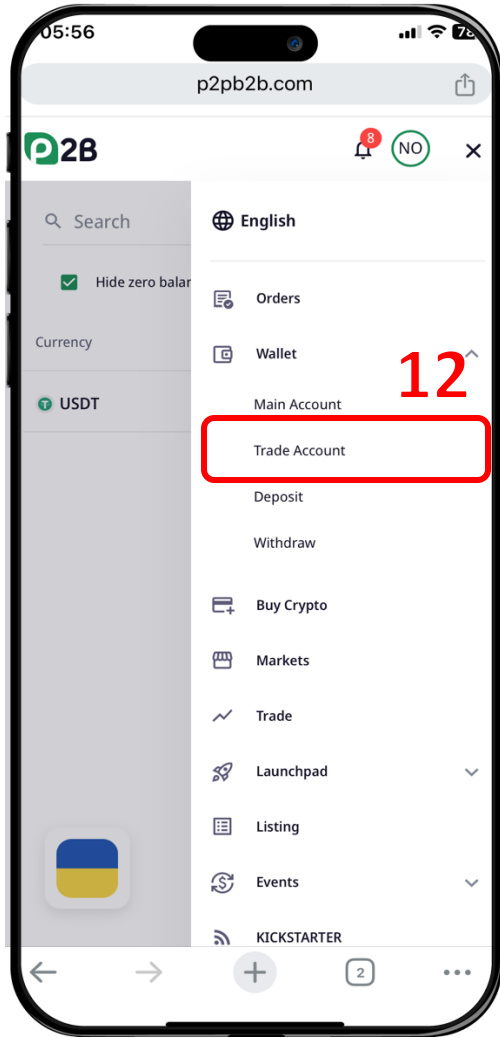

# วิธีซื้อโทเคน PBX ผ่าน P2PB2B – ฝาก USDT

เปิด เบร็วเซอร์

พิมพ์ Polarbear100x.co และกดปุ่ม Go และคลิก Buy PBX on P2PB2B

เข้าสู่ระบบ และกดเมนูด้านขวามือ

ไปหน้า Deposit

# วิธีซื้อโทเคน PBX ผ่าน P2PB2B – ฝาก USDT และโอนไป Trade Account

Network : BEP20 (BSC)

กลับไปยังหน้า Main Account

คุณจะพบยอด USDT ที่ฝากเข้ามา  
จากนั้นคลิกปุ่ม Transfer

กรอกจำนวน USDT ที่ต้องการโอนไป  
Trade Account

# วิธีซื้อโทเคน PBX ผ่าน P2PB2B – ข้อ PBX

ไปหน้า Trade Account

ค้นหา PBX และคลิกปุ่มตามข้อ 14

คลิก Buy

เลือก BUY และคลิก Unlock