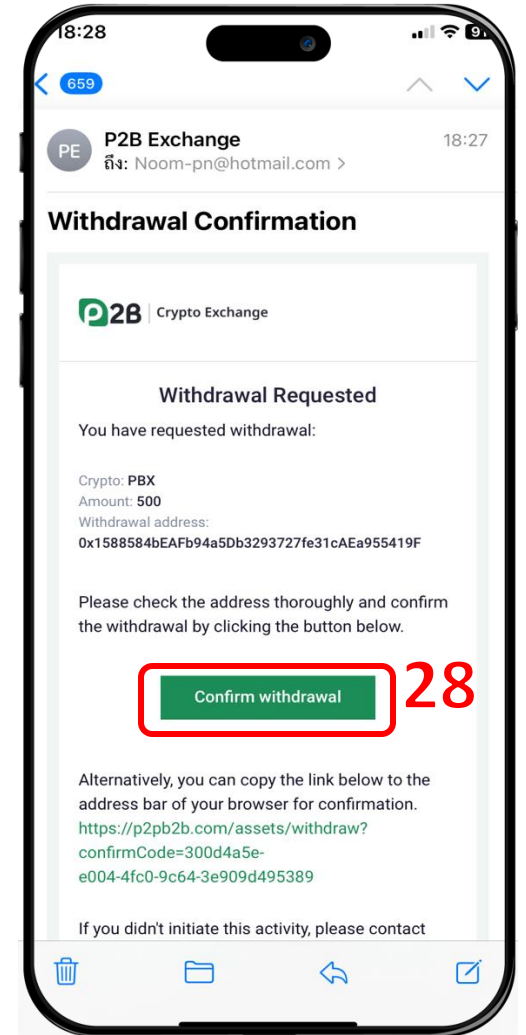

# วิธีซื้อโทเคน PBX ผ่าน P2PB2B – ฝาก USDT และโอนไป Trade Account

Network : BEP20 (BSC)

กลับไปยังหน้า Main Account

คุณจะพบยอด USDT ที่ฝากเข้ามา  
จากนั้นคลิกปุ่ม Transfer

กรอกจำนวน USDT ที่ต้องการโอนไป  
Trade Account

# วิธีซื้อโทเคน PBX ผ่าน P2PB2B – ข้อ PBX

ไปหน้า Trade Account

ค้นหา PBX และคลิกปุ่มตามข้อ 14

คลิก Buy

เลือก BUY และคลิก Unlock

# วิธีซื้อโทเคน PBX ผ่าน P2PB2B – ซื้อ PBX และโอนไป Main Account

กรอกจำนวนที่ต้องการซื้อ แล้วคลิก Buy PBX

คลิก Confirm

คุณจะถูกขอยอด PBX ที่ซื้อเข้ามา  
จากนั้นคลิกปุ่ม Transfer

กรอกจำนวน PBX ที่ต้องการโอนไป  
Main Account

# วิธีซื้อโทเคน PBX ผ่าน P2PB2B – โอน PBX ไปยังกระเป๋า Metamask

ไปยังหน้า Withdraw

เลือก PBX, วางที่อยู่เลขกระเป๋า Metamask, กรอกจำนวน, คลิก Submit

ไปยังอีเมล แล้วคลิกลิงค์ยืนยันการถอน