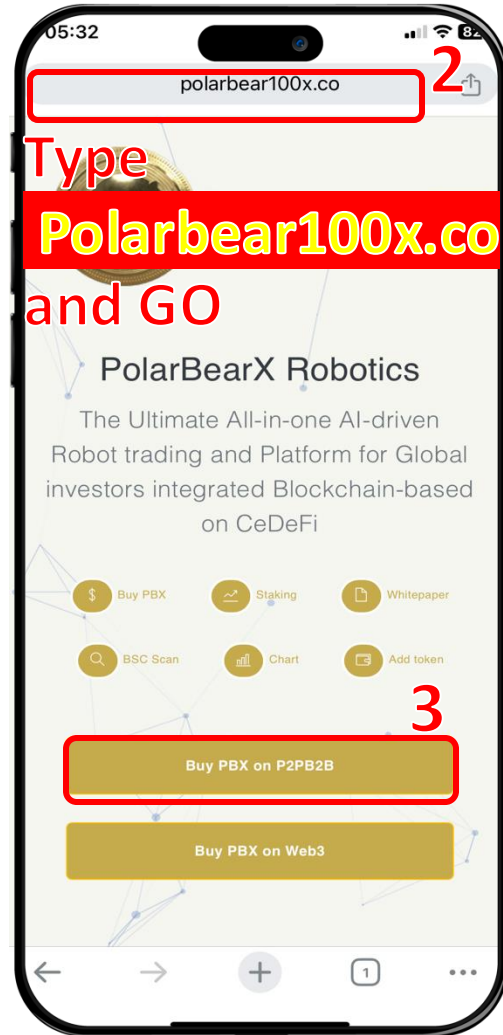

# วิธีซื้อโทเคน PBX ผ่าน P2PB2B – ฝาก USDT

เปิด เบร็วเซอร์

พิมพ์ Polarbear100x.co และกดปุ่ม Go และคลิก Buy PBX on P2PB2B

เข้าสู่ระบบ และกดเมนูด้านขวามือ

ไปหน้า Deposit

# วิธีซื้อโทเคน PBX ผ่าน P2PB2B – ฝาก USDT และโอนไป Trade Account

Network : BEP20 (BSC)

กลับไปยังหน้า Main Account

คุณจะพบยอด USDT ที่ฝากเข้ามา  
จากนั้นคลิกปุ่ม Transfer

กรอกจำนวน USDT ที่ต้องการโอนไป  
Trade Account