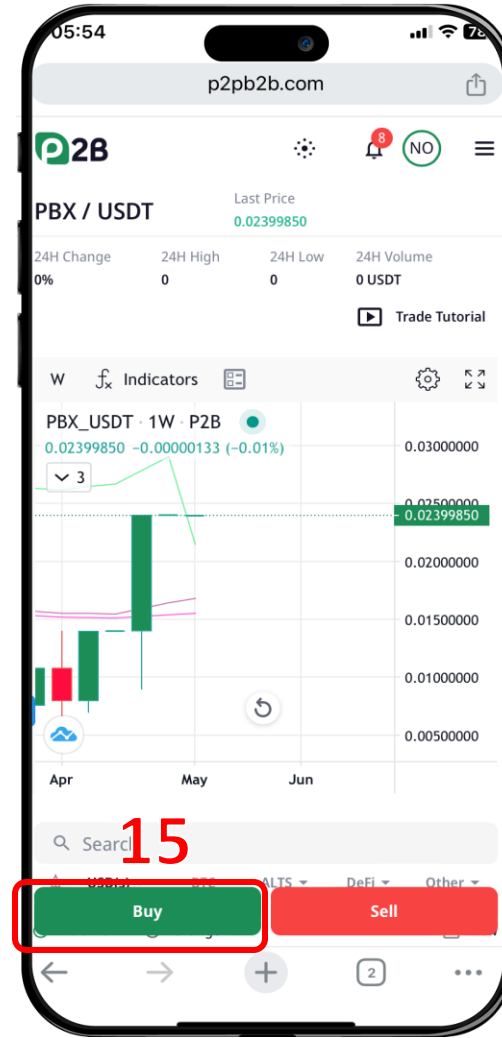

# วิธีซื้อโทเคน PBX ผ่าน P2PB2B – ฝาก USDT

เปิด เบร็วเซอร์

พิมพ์ Polarbear100x.co และกดปุ่ม Go และคลิก Buy PBX on P2PB2B

เข้าสู่ระบบ และกดเมนูด้านขวามือ

ไปหน้า Deposit

# วิธีซื้อโทเคน PBX ผ่าน P2PB2B – ฝาก USDT และโอนไป Trade Account

Network : BEP20 (BSC)

กลับไปยังหน้า Main Account

คุณจะพบยอด USDT ที่ฝากเข้ามา  
จากนั้นคลิกปุ่ม Transfer

กรอกจำนวน USDT ที่ต้องการโอนไป  
Trade Account

# วิธีซื้อโทเคน PBX ผ่าน P2PB2B – ข้อ PBX

ไปหน้า Trade Account

ค้นหา PBX และคลิกปุ่มตามข้อ 14

คลิก Buy

เลือก BUY และคลิก Unlock