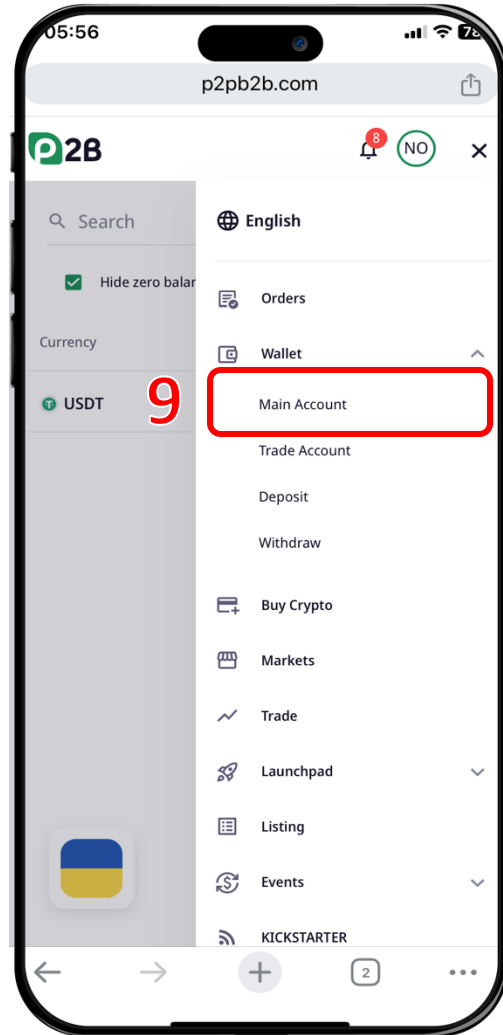

# วิธีซื้อโทเคน PBX ผ่าน P2PB2B – ฝาก USDT

เปิด เบร็วเซอร์

พิมพ์ Polarbear100x.co และกดปุ่ม Go และคลิก Buy PBX on P2PB2B

เข้าสู่ระบบ และกดเมนูด้านขวามือ

ไปหน้า Deposit

# วิธีซื้อโทเคน PBX ผ่าน P2PB2B – ฝาก USDT และโอนไป Trade Account

Network : BEP20 (BSC)

กลับไปยังหน้า Main Account

คุณจะพบยอด USDT ที่ฝากเข้ามา  
จากนั้นคลิกปุ่ม Transfer

กรอกจำนวน USDT ที่ต้องการโอนไป  
Trade Account

# วิธีซื้อโทเคน PBX ผ่าน P2PB2B – ข้อ PBX

ไปหน้า Trade Account

ค้นหา PBX และคลิกปุ่มตามข้อ 14

คลิก Buy

เลือก BUY และคลิก Unlock