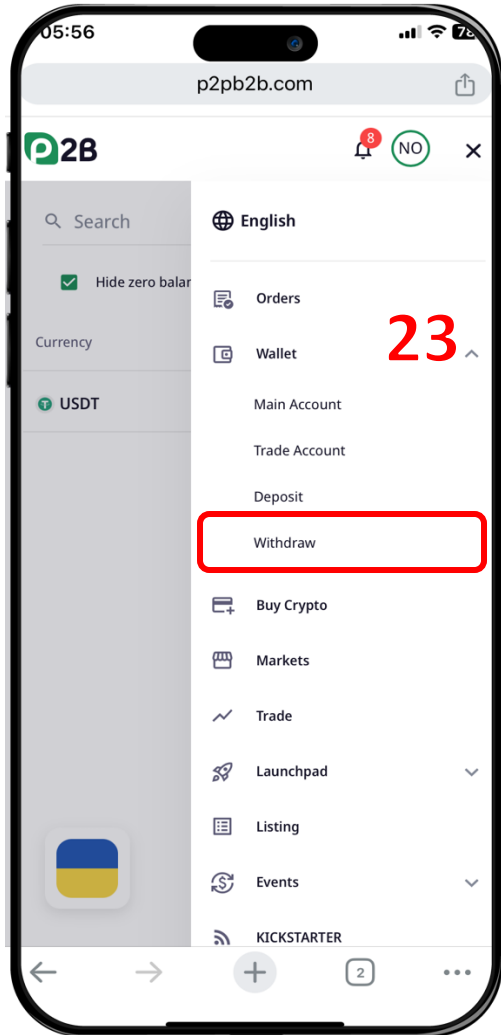

วิธีซื้อโทเคน PBX ผ่าน P2PB2B – โอน PBX ไปยังกระเป๋า Metamask

ไปยังหน้า Withdraw