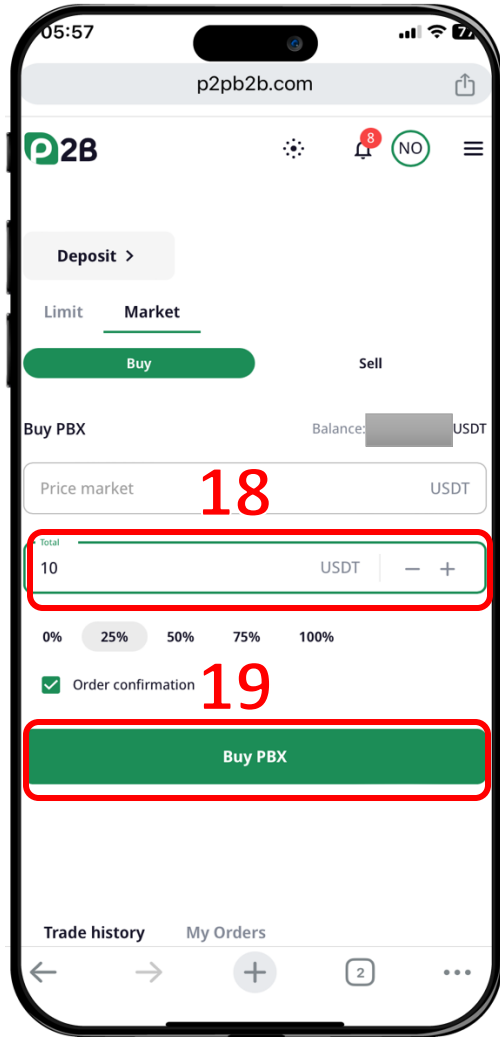

# วิธีซื้อโทเคน PBX ผ่าน P2PB2B – ฝาก USDT

เปิด เบร็วเซอร์

พิมพ์ Polarbear100x.co และกดปุ่ม Go และคลิก Buy PBX on P2PB2B

เข้าสู่ระบบ และกดเมนูด้านขวามือ

ไปหน้า Deposit

# วิธีซื้อโทเคน PBX ผ่าน P2PB2B – ฝาก USDT และโอนไป Trade Account

Network : BEP20 (BSC)

กลับไปยังหน้า Main Account

คุณจะพบยอด USDT ที่ฝากเข้ามา  
จากนั้นคลิกปุ่ม Transfer

กรอกจำนวน USDT ที่ต้องการโอนไป  
Trade Account

# วิธีซื้อโทเคน PBX ผ่าน P2PB2B – ข้อ PBX

ไปหน้า Trade Account

ค้นหา PBX และคลิกปุ่มตามข้อ 14

คลิก Buy

เลือก BUY และคลิก Unlock

# วิธีซื้อโทเคน PBX ผ่าน P2PB2B – ซื้อ PBX และโอนไป Main Account

กรอกจำนวนที่ต้องการซื้อ แล้วคลิก Buy PBX

คลิก Confirm

คุณจะถูกขอยอด PBX ที่ซื้อเข้ามา  
จากนั้นคลิกปุ่ม Transfer

กรอกจำนวน PBX ที่ต้องการโอนไป  
Main Account